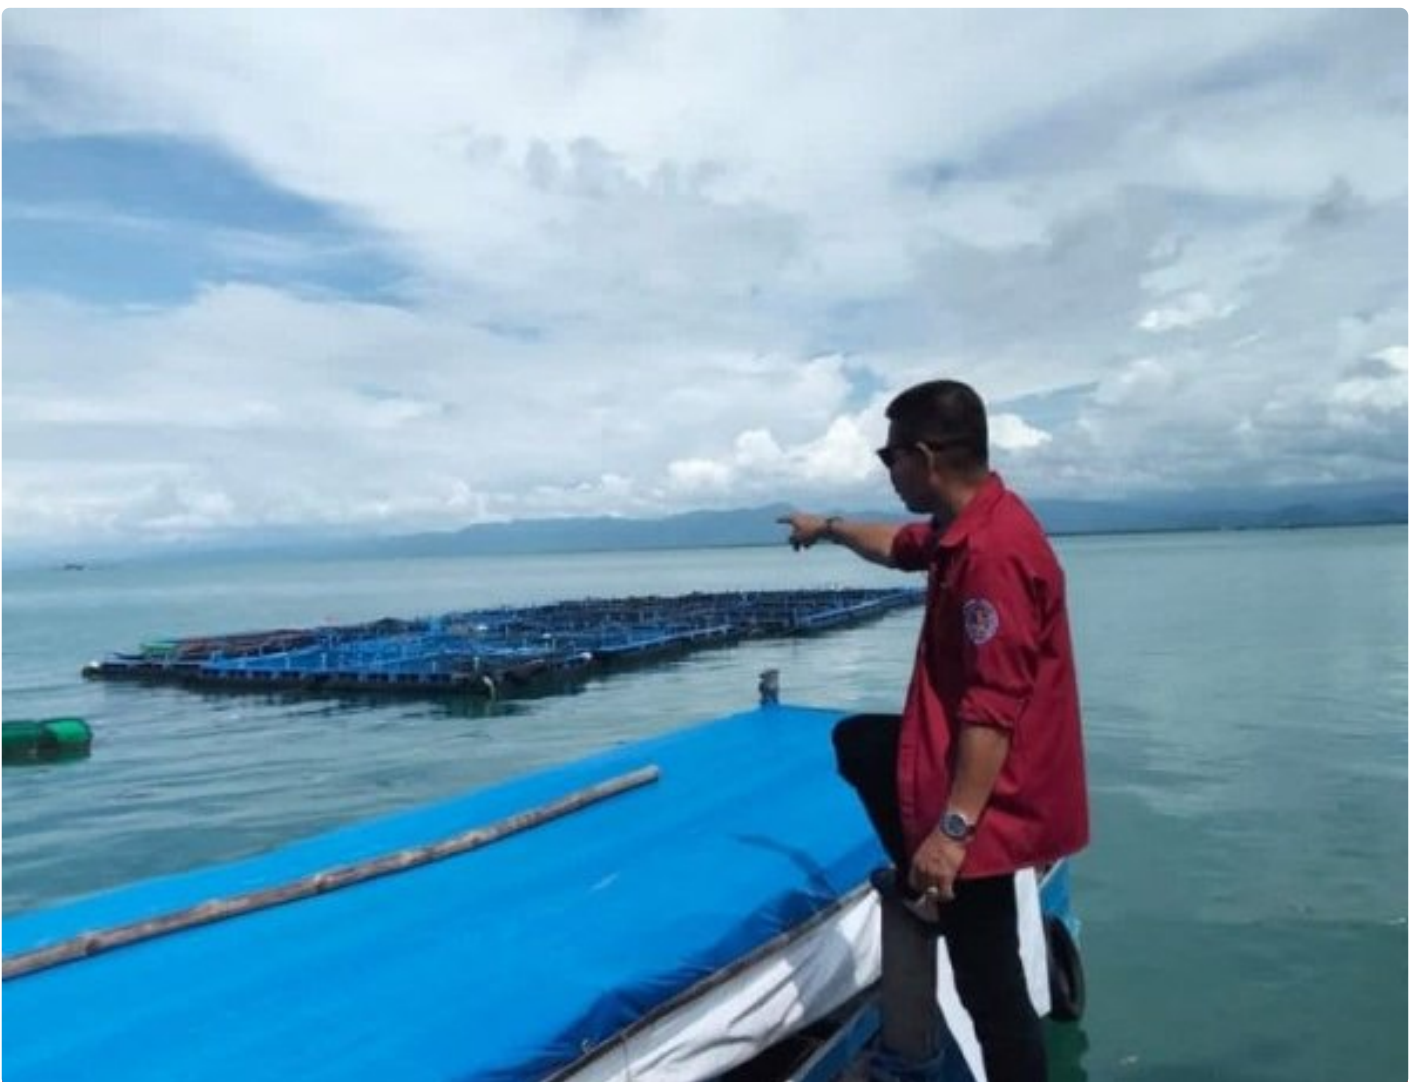

# Koperasi Desa, Motor Penggerak Ekonomi dan Kesejahteraan Warga

HermanDjide - [PANGKEP.JENDELAINDONESIA.COM](http://PANGKEP.JENDELAINDONESIA.COM)

Jan 13, 2025 - 17:03

*Herman Djide menyaksikan usaha pemeliharaan ikan dengan keramba ikan di pulau Salemo Desa Mattiro Bombang Kecamatan Liukang Tupabiring Utara Kabupaten Pangkep*

PANGKEP- Desa Mattiro Bombang Kecamatan Liukang Tupabiring Utara setidaknya bisa mendirikan koperasi desa, sebab Koperasi Desa merupakan

solusi untuk mengatasi berbagai tantangan ekonomi lokal ke depan. Dengan mengusung semangat gotong-royong, koperasi ini diharapkan menjadi motor penggerak ekonomi sekaligus pemberdayaan masyarakat desa.

Hal ini diungkapkan Ketua Dewan Pengurus Daerah (DPD) Jurnalis Nasional Indonesia (JNI) Kabupaten Pangkep Herman Djide saat berkunjung ke pulau Salemo Desa Mattiro Bombang Kecamatan Liukang Tupabiring Utara Kabupaten Pangkep Minggu (12/1/2025)

Herman Djide yang melakukan konsultasi dengan warga setempat menyampaikan bahwa wadah koperasi sangat penting dan bisa didirikan dengan cara musyawarah desa yang melibatkan seluruh elemen masyarakat desa Mattiro Bombang "Koperasi yang didirikan itu bukan hanya milik pemerintah desa, tetapi milik semua masyarakat dan koperasi tersebut dapat menjadi sarana bagi warga untuk berkembang bersama,